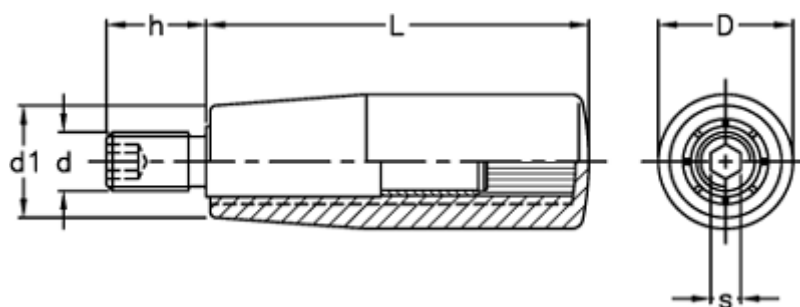

Varenummer: 2304024972
Beskrivelse: E+G Drejelig cylindergreb m/gevind
I.601/90+x-M12

Mål

D = 28
d1 = 22
d 6g = M12
h = 20
L = 90
s = 5